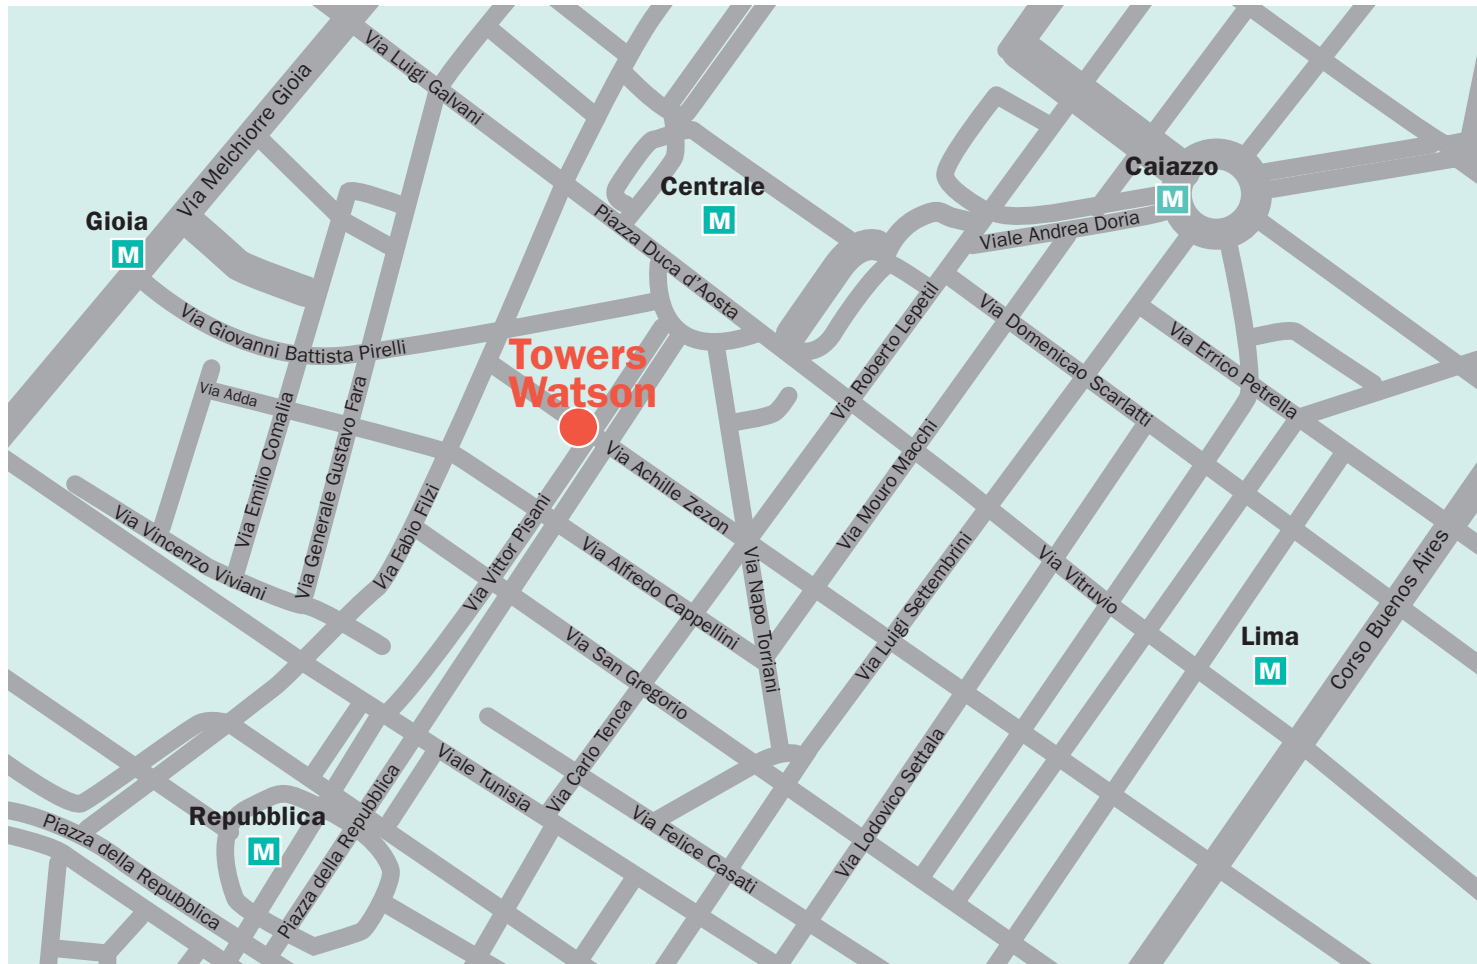

## Milano

### In auto

Dalla Tangenziale Est, uscire a Palmanova oppure a Lambrate e seguire le indicazioni per Milano centro e Stazione Centrale. Dalla stazione ferroviaria, svoltare in Via Pisani dove è situato l'ufficio.

#### Dall'Aeroporto di Linate

L'aeroporto di Linate si trova a circa 15 km e a circa 15 minuti di taxi dall'ufficio. E' disponibile un servizio di bus da e per la Stazione Centrale e Piazza San Babila.

 **Metropolitana** – Fermata Stazione Centrale