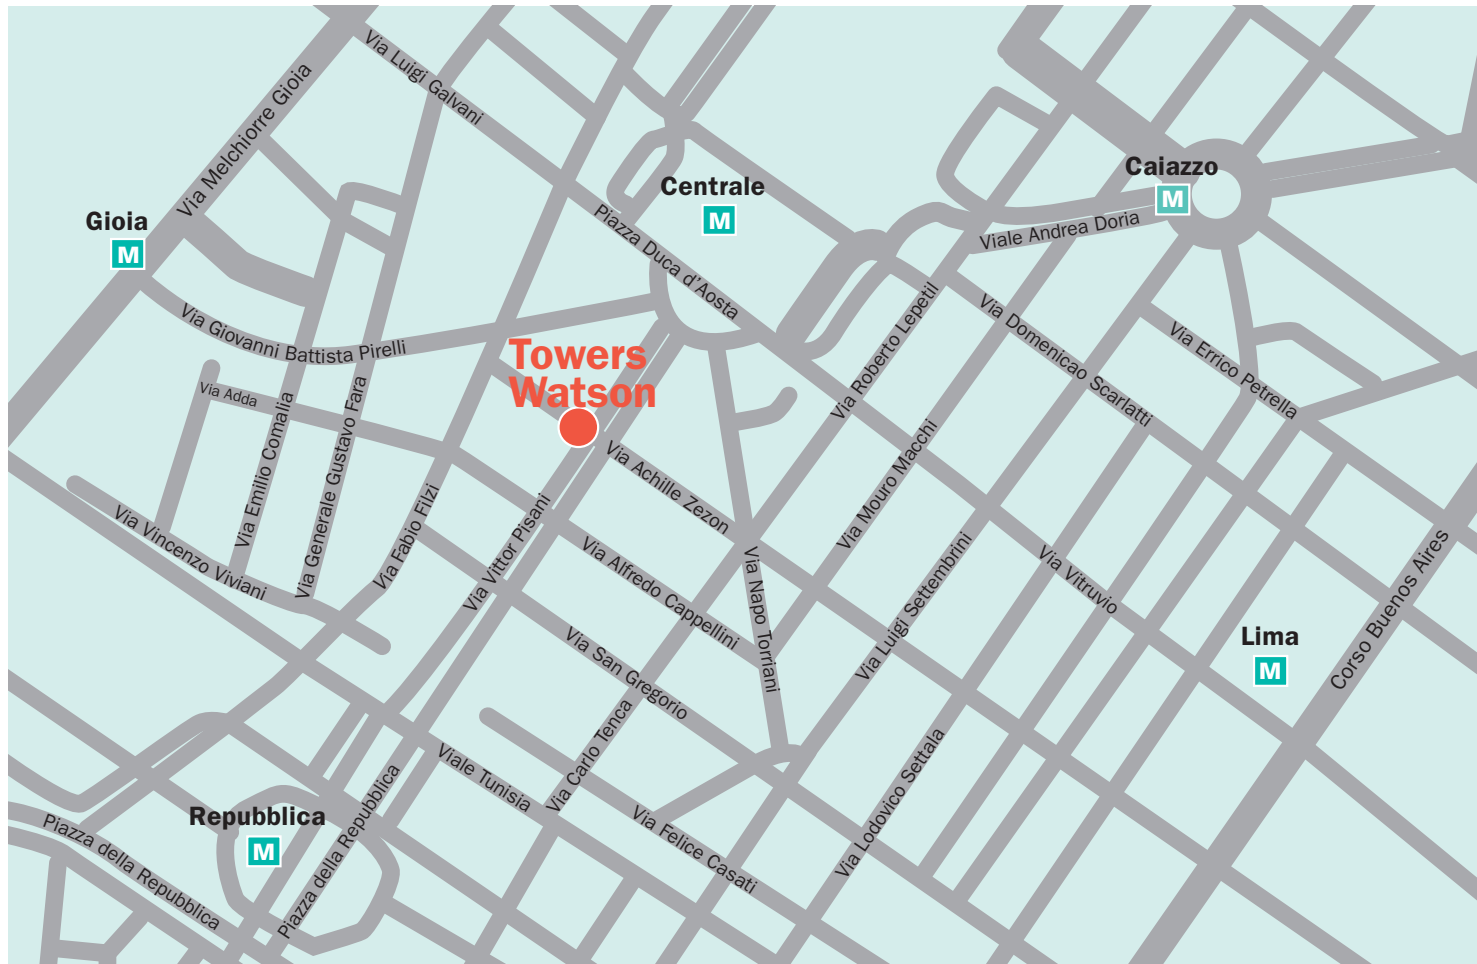

Milan

By road

From the Tangenziale Est, exit at Palmanova or Lambrate, and follow the directions to Milano centro and Stazione Centrale. From the railway station, follow Via Pisani where the office is located.

By air

From Linate airport

Linate airport is approximately 15 km from the office and travel time is approximately 15 minutes by taxi. There is also a bus service to and from the Central train station and San Babila.

From Malpensa airport

Malpensa airport is approximately, 50 km from the office and travel time is approximately 45 minutes. There is a bus service to and from the Central train station, Cadorna station and Linate airport. There is also the Malpensa Express rail service from the airport.

Subway – Metro Station Stazione Centrale